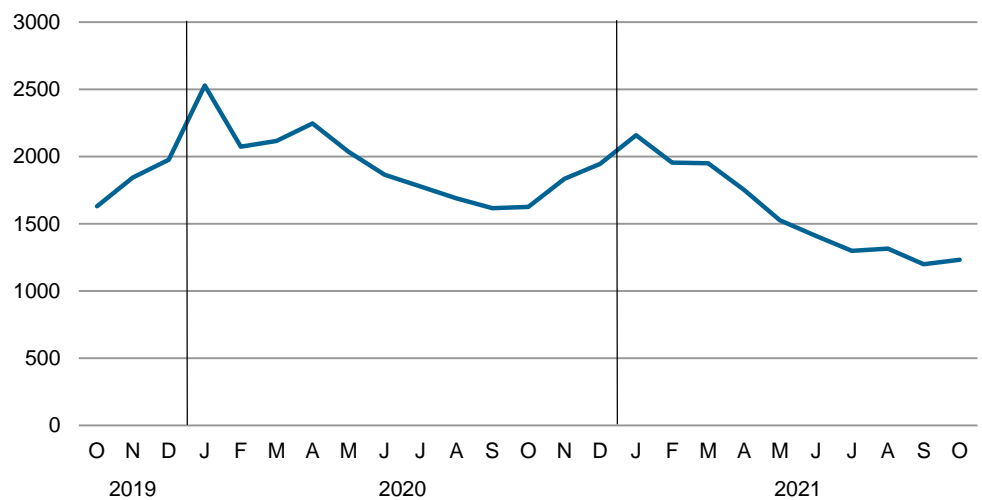

Figur 2. Antal Registrerede arbejdssøgende pr måned

Kilde: Grønlands Statistik – se tal i statistikbanken (<https://bank.stat.gl/ardledma>).

Matchgrupper

Registrerede arbejdssøgende inddeles i 3 matchgrupper:

Matchgruppe 1: Jobklar.

Matchgruppe 2: Indsatsklar.

Matchgruppe 3: Midlertidigt passiv.

Ændringer i administrationspraksis for inddeling i matchgrupper bevirker, at udviklingen over tid skal tolkes med varsomhed.

Data for matchgrupper kan findes i statistikbanken:

<https://bank.stat.gl/ardledma>

Statistikbanken

Tallene vist ovenfor kan findes i Grønlands Statistiks statistikbank i hjemmesiden www.stat.gl. I statistikbanken har du mulighed for at skræddersy dine egne tabeller. Ønskes yderligere oplysninger kan henvendelse ske til Anders Blaabjerg på tlf. 34 57 81 (direkte).