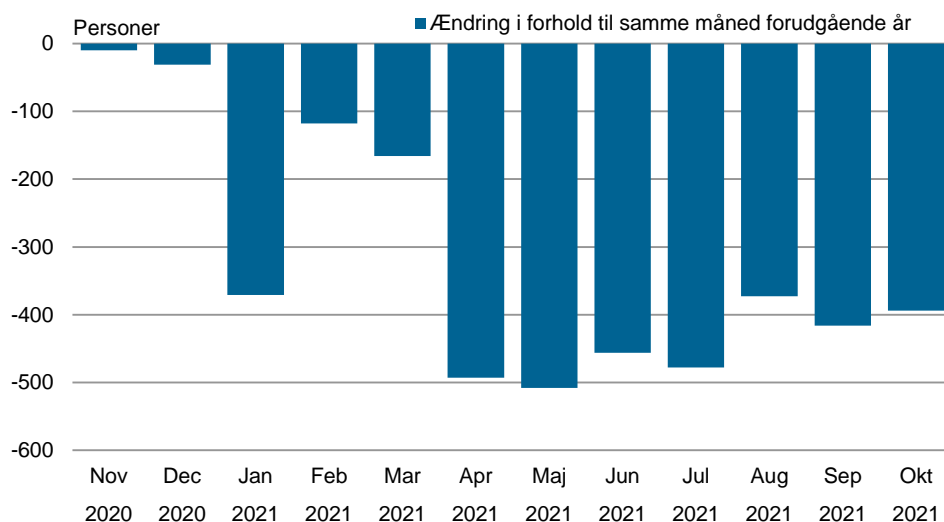

Tabel 2. Arbejdssøgende i oktober efter alder, bosted og køn

	Alle			Byer			Bygder		
	Mænd	Kvinder	I alt	Mænd	Kvinder	I alt	Mænd	Kvinder	I alt
I alt	666	566	1.232	546	448	994	120	118	238
18-19 år	21	15	36	15	8	23	6	7	13
20-24 år	68	72	140	54	56	110	14	16	30
25-29 år	70	65	135	61	45	106	9	20	29
30-34 år	68	72	140	55	60	115	13	12	25
35-39 år	59	64	123	48	56	104	11	8	19
40-44 år	60	53	113	48	42	90	12	11	23
45-49 år	51	38	89	44	26	70	7	12	19
50-54 år	84	74	158	73	63	136	11	11	22
55-59 år	91	63	154	76	51	127	15	12	27
60-66 år	94	50	144	72	41	113	22	9	31

Kilde: Grønlands Statistik – se tal i statistikbanken (<https://bank.stat.gl/ardled2>).

Nedenstående figur viser ændringen i antallet af registrerede arbejdssøgende, i forhold til samme periode året før.

Figur 1. Løbende ændring af antallet af registrerede arbejdssøgende

Nedenstående figur viser antal registrerede arbejdssøgende pr måned.